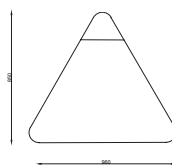

Collection 01
ЗОЛОТОЙ СТРЕЛЕЦ

Рожденный на земле Стрелец возрождается. Обладая золотой родословной, он является символом света и тьмы во всех нас. Изначально, избранный высшим как преуспевающий охотник – увы, - он переоценивает свои силы, воодушевленный высокомерием и амбициями. Он погиб от крохотного врага, спрятанного под маленьким камнем. Но не раньше, чем он выпустил свою золотую стрелу.

РАЗМЕРЫ

118*104см – высота 36 см

МАТЕРИАЛЫ

МРАМОРНАЯ СТОЛЕШНИЦА	Nero Marquina / Verde Guatemala / Сусальное Золото
МЕТАЛЛИЧЕСКАЯ ПОДСТАВКА	Отполированная Бронза

ЗОЛОТОЙ СТРЕЛЕЦ TR-VG-G-96

Стол как дополнение к набору, меньший по размеру, может использоваться и сам по себе. Ручная работа, мрамор Verde Guatemala из Индии, который также можно использовать для заказа дополнительного стола. Отличительная инкрустация сусального золота в его верхней части. Бронзовая подставка.