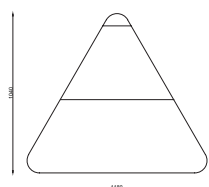

Collection 01
ЗОЛОТОЙ СТРЕЛЕЦ

Рожденный на земле Стрелец возрождается. Обладая золотой родословной, он является символом света и тьмы во всех нас. Изначально, избранный высшим как преуспевающий охотник – увы, - он переоценивает свои силы, воодушевленный высокомерием и амбициями. Он погиб от крохотного врага, спрятанного под маленьким камнем. Но не раньше, чем он выпустил свою золотую стрелу.