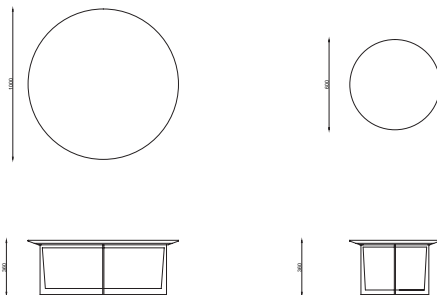

Collection 01
ИЛЛЮМИНАЙЗЕР

Учение в гармонии, вызывающее необычное сочетание спокойствия и восторга. Принимая нашу темную внутреннюю склонность к излишествам, в то же время позволяя бороться за умеренность, которая течет в наших венах.