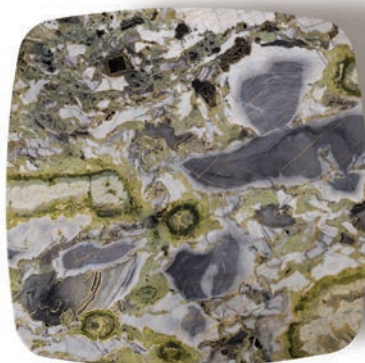

#### МАТЕРИАЛЫ

МРАМОРНАЯ СТОЛЕШНИЦА Blue Star Spider /  
Сусальное Золото

МЕТАЛЛИЧЕСКАЯ ПОДСТАВКА Черный Песок

#### МАТЕРИАЛЫ

МРАМОРНАЯ СТОЛЕШНИЦА Незаметный Серый /  
Натуральный

МЕТАЛЛИЧЕСКАЯ ПОДСТАВКА Черный Песок

#### МАТЕРИАЛЫ

МРАМОРНАЯ СТОЛЕШНИЦА Invisible Grey Spider /  
Сусальное Золото

МЕТАЛЛИЧЕСКАЯ ПОДСТАВКА Отполированная  
Бронза