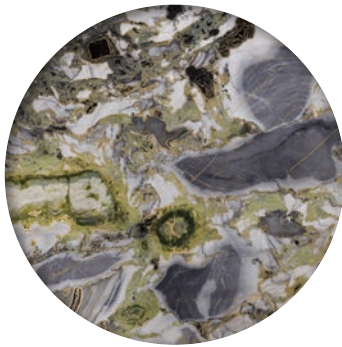

#### МАТЕРИАЛЫ

МРАМОРНАЯ СТОЛЕШНИЦА Незаметный Серый /  
Натуральный

МЕТАЛЛИЧЕСКАЯ ПОДСТАВКА Черный Песок

#### МАТЕРИАЛЫ

МРАМОРНАЯ СТОЛЕШНИЦА White Beauty Spider /  
Сусальное Золото

МЕТАЛЛИЧЕСКАЯ ПОДСТАВКА Отполированная  
Бронза

Collection 01  
МАГИСТРАЛЬ МИДАСА

---

**White Beauty Spider**  
*from China*

**Blue Marble Spider**  
*from Spain*