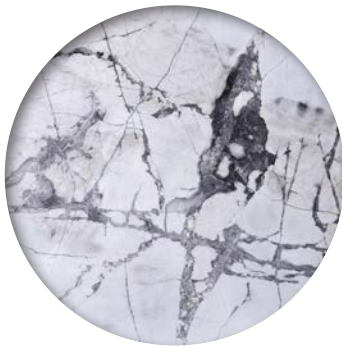

Invisible Grey
from Turkey